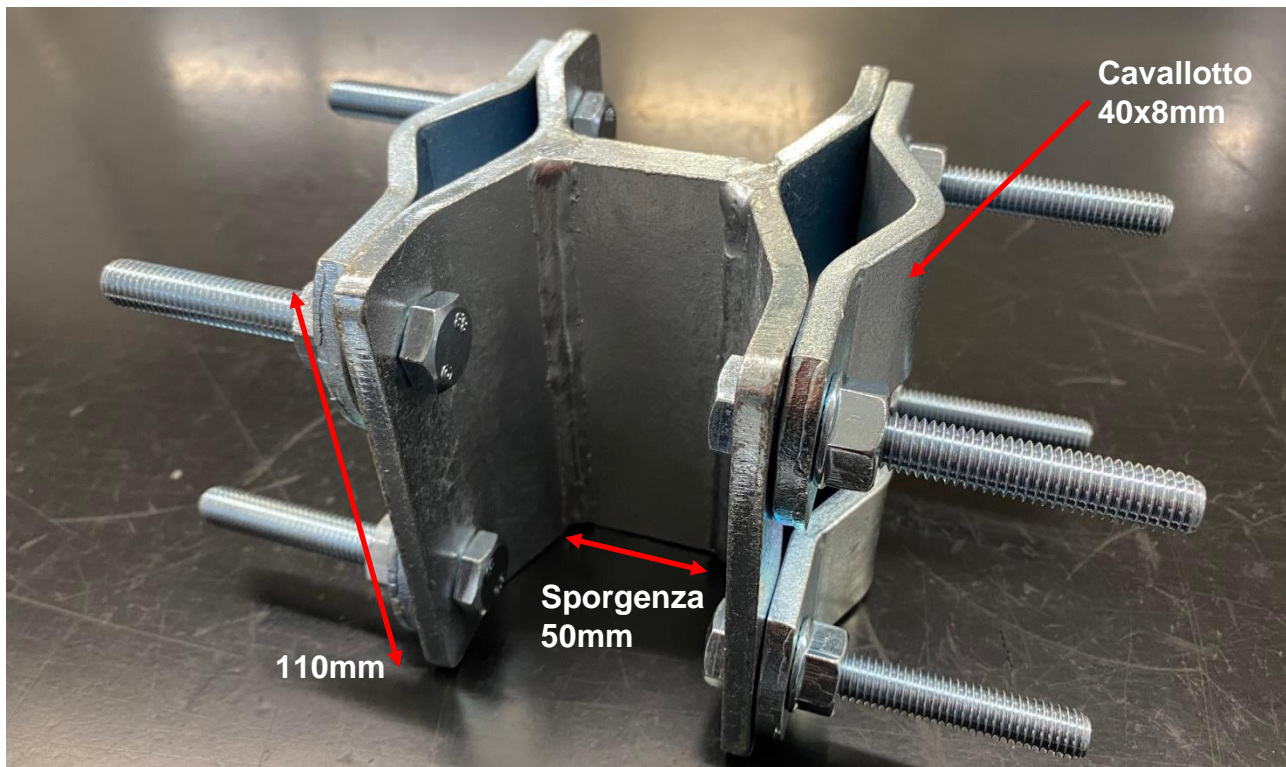

CAVALLOTTO DOPPIO PESANTE DISTANZIATO 5CM

COD. 110.0014

Descrizione:	CAVALLOTTO DOPPIO PESANTE DISTANZIATO 5CM PER D.30-70MM
Materiali:	Fe360 / S 355-J2
Viterie:	Bulloni M10x70 Zincatura Elettrolitica.
Zincatura:	Zincatura Elettrolitica